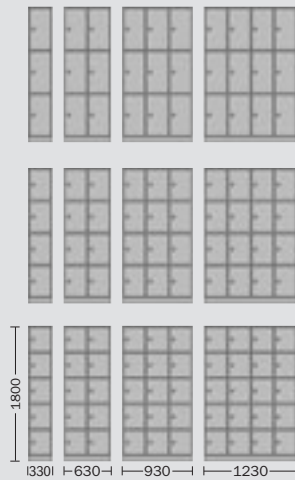

Gehäuse

Fronten

Fächerschränke mit Fachbreite 300/400 mm

Zwei Fachbreiten

Fachbreite 300/400 mm:

- 1 Fach: B 330 / 430 mm
- 2 Fächer: B 630 / 830 mm
- 3 Fächer: B 930 / 1230 mm
- 4 Fächer: B 1230 / - mm
- Tiefe 500 mm. Gesamthöhe: 1800 mm mit Sockel* (H 100 mm)

* Unterbauten werden zerlegt, zur leichten Selbstmontage, mitgeliefert

Drei Fachhöhen

- Fachhöhe bei 3 Fächern: 520 mm
- Fachhöhe bei 4 Fächern: 380 mm
- Fachhöhe bei 5 Fächern: 300 mm

Qualitätsstahlblech

- hochwertige Pulverbeschichtung,
- Gehäuse lichtgrau, RAL 7035,
- Türen in 7 verschiedenen RAL-Tönen

Türen

- mit Sicherheitsschloss und 2 Schlüsseln

Fächerschränke, Fachbreite 300 mm

Mit Sockel. Höhe: 1800 mm.

Artikel	Fächer horizontal	Best.-Nr.							
3 Fächer vertikal									
KL1/3-300S	1	194201	194204	194205	194206	194207	194208	194209	
KL2/3-300S	2	194231	194234	194235	194236	194237	194238	194239	
KL3/3-300S	3	194261	194264	194265	194266	194267	194268	194269	
KL4/3-300S	4	194291	194294	194295	194296	194297	194298	194299	
4 Fächer vertikal									
KL1/4-300S	1	194211	194214	194215	194216	194217	194218	194219	
KL2/4-300S	2	194241	194244	194245	194246	194247	194248	194249	
KL3/4-300S	3	194271	194274	194275	194276	194277	194278	194279	
KL4/4-300S	4	194301	194304	194305	194306	194307	194308	194309	
5 Fächer vertikal									
KL1/5-300S	1	194221	194224	194225	194226	194227	194228	194229	
KL2/5-300S	2	194251	194254	194255	194256	194257	194258	194259	
KL3/5-300S	3	194281	194284	194285	194286	194287	194288	194289	
KL4/5-300S	4	194311	194314	194315	194316	194317	194318	194319	