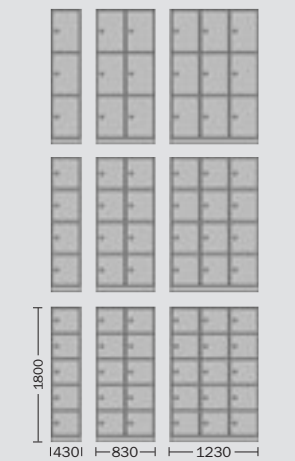

Fächerschränke, Fachbreite 400 mm

Mit Sockel. Höhe: 1800 mm.

Artikel	Fächer horizontal	Best.-Nr.							
3 Fächer vertikal									
KL1/3-400S	1	194321	194324	194325	194326	194327	194328	194329	
KL2/3-400S	2	194351	194354	194355	194356	194357	194358	194359	
KL3/3-400S	3	194381	194384	194385	194386	194387	194388	194389	
4 Fächer vertikal									
KL1/4-400S	1	194331	194334	194335	194336	194337	194338	194339	
KL2/4-400S	2	194361	194364	194365	194366	194367	194368	194369	
KL3/4-400S	3	194391	194394	194395	194396	194397	194398	194399	
5 Fächer vertikal									
KL1/5-400S	1	194341	194344	194345	194346	194347	194348	194349	
KL2/5-400S	2	194371	194374	194375	194376	194377	194378	194379	
KL3/5-400S	3	194401	194404	194405	194406	194407	194408	194409