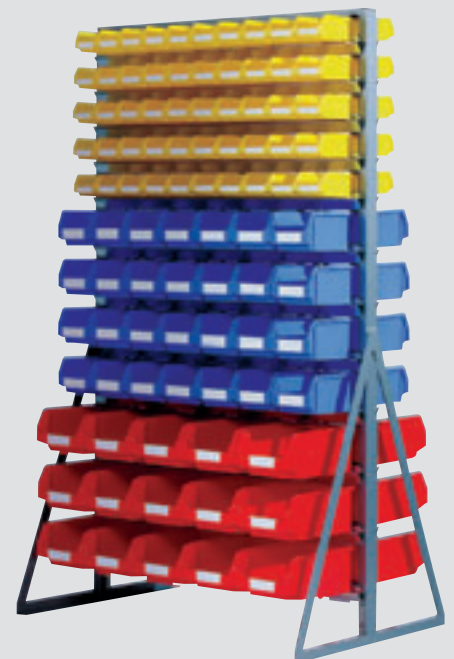

SILBERGRAU

VERZINKT

Rahmen

Halte-
leisten

- ▶ **Profilstahl-Rahmen**
geschweißt
- ▶ **Halteleisten für Kästen**
in Höhe variabel steckbar
- ▶ **Maße**
einseitige Ausführung:
B 1145 x H 1950 x T 400 mm
doppelseitige Ausführung:
B 1145 x H 1950 x T 800 mm

Einseitige Fix-Ständerregale

Artikel	Bestückung	Best.-Nr.
FSR 400-e	unbestückt	7960
FSR 400-e PP	mit 77 x LF 221	14160

Doppelseitige Fix-Ständerregale

Artikel	Bestückung	Best.-Nr.
FSR 400-d	unbestückt	8010
FSR 400-d PP	mit 154 x LF 221	14260

Einseitige Fix-Ständerregale

Artikel	Bestückung	Best.-Nr.
FSR 310-e	unbestückt	7970
FSR 310-e PP	mit 50 x LF 321	14180

Doppelseitige Fix-Ständerregale

Artikel	Bestückung	Best.-Nr.
FSR 310-d	unbestückt	8020
FSR 310-d PP	mit 100 x LF 321	14280

Einseitige Fix-Ständerregale

Artikel	Bestückung	Best.-Nr.
FSR 450-e	unbestückt	7980
FSR 450-e PP	mit 70 x LF 211, 42 x LF 221	14200

Doppelseitige Fix-Ständerregale

Artikel	Bestückung	Best.-Nr.
FSR 450-d	unbestückt	8030
FSR 450-d PP	mit 140 x LF 211, 84 x LF 221	14300