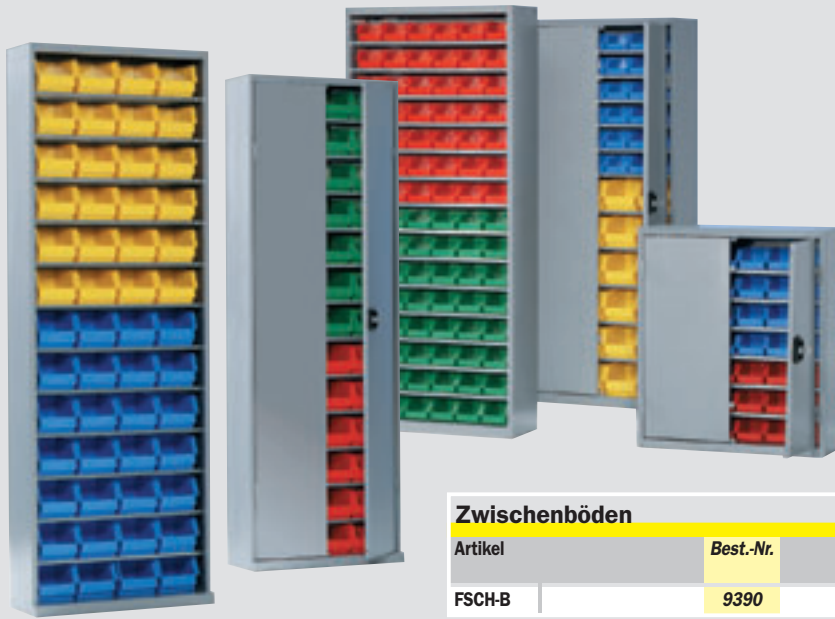

Fix-Regalschränke

Zwischenböden	
Artikel	Best.-Nr.
FSCH-B	9390

- **Individuelle Gestaltung**
durch unterschiedliche Ausstattungsvarianten
- **Systemvielfalt**
durch verschiedene Höhen, ohne Türen als offenes Regal verwendbar
- **Qualitätsstahlblech**
einbrennlackiert
- **Zwischenböden**
in der Höhe von 25 zu 25 mm verstellbar, verzinkt
- **Türverschluss**
mit versenkt angebrachtem Drehgriff und Sicherheitsschloss

LSCH/6			
Mit 6 Zwischenböden. Maße B 670 x H 780 x T 260 mm.			
Artikel	Best.-Nr.		
LSCH/6 ohne Türen	9912	9910	9911
LSCH/6 mit Türen	9952	9950	9951
Sichtlagerkästen			
14/7.5 PP	9991		

Leergehäuse, mit und ohne Türen						
Artikel	B x T (mm)	Höhe (mm)	Ausführung	Best.-Nr.		
LSCH-G	670 x 260	780	ohne Türen	9382	9380	9381
FSCH1-G	670 x 260	1575	ohne Türen	9372	9370	9371
FSCH2-G	670 x 260	2000	ohne Türen	9362	9360	9361
LSCH	670 x 260	780	mit Türen	590491	590376	590373
FSCH-1	670 x 260	1575	mit Türen	590370	590377	590371
FSCH-2	670 x 260	2000	mit Türen	590374	590378	590372

FSCH/9			
Mit 9 Zwischenböden. Maße B 670 x H 1575 x T 260 mm.			
Artikel	Best.-Nr.		
FSCH/9 ohne Türen	9672	9670	9671
FSCH/9 mit Türen	9712	9710	9711
Sichtlagerkästen			
14/7.4 PP	9992		

FSCH/11			
Mit 11 Zwischenböden. Maße B 670 x H 1575 x T 260 mm.			
Artikel	Best.-Nr.		
FSCH/11 ohne Türen	9752	9750	9751
FSCH/11 mit Türen	9792	9790	9791
Sichtlagerkästen			
14/7.5 PP, 14/7.4 PP	9993		

FSCH/14			
Mit 14 Zwischenböden. Maße B 670 x H 1575 x T 260 mm.			
Artikel	Best.-Nr.		
FSCH/14 ohne Türen	9832	9830	9831
FSCH/14 mit Türen	9872	9870	9871
Sichtlagerkästen			
14/7.5 PP	9994		

Fix-Regalschränke, Sichtlagerkästen