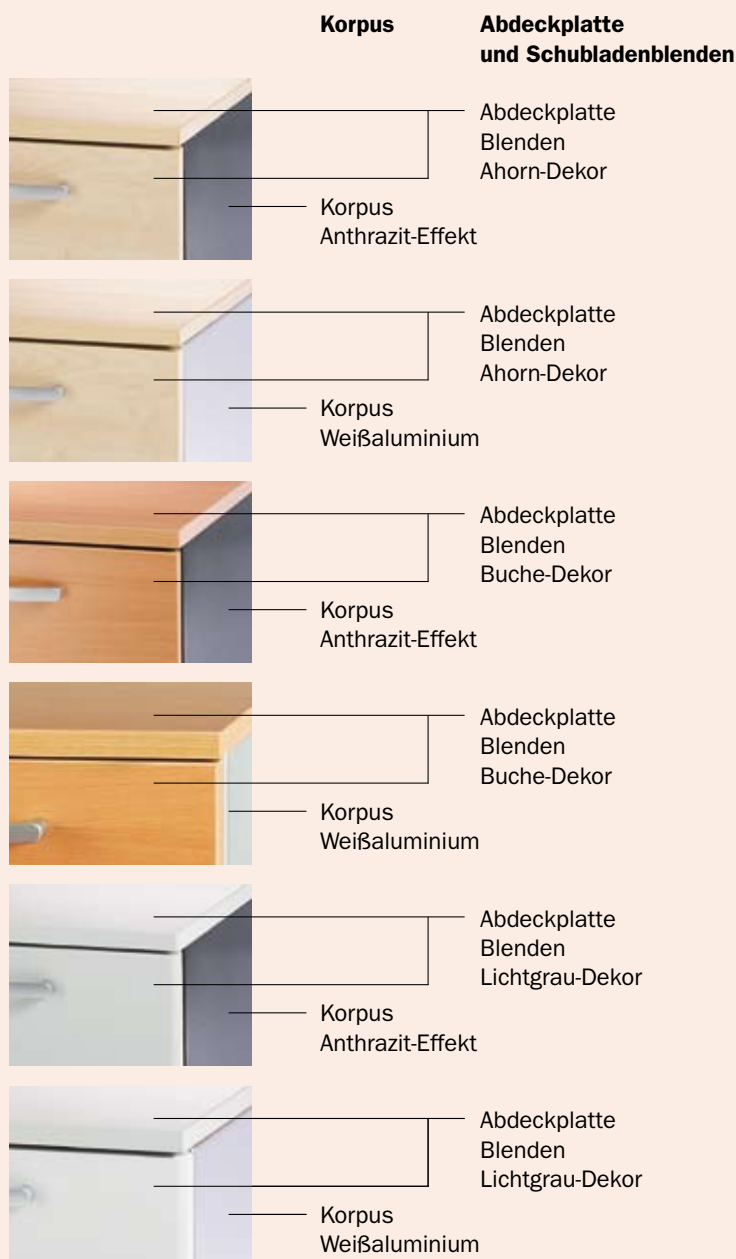

Kartei- und Registraturschränke mit Holzdekorblenden

Optisch überzeugend und dank melaminharzbeschichteter Oberfläche besonders strapazierfähig, verleihen diese Kartei- und Registraturschränke ihrem Büro mehr Atmosphäre.

Unsere Kartei- und Registraturschränke sind in Material und Farbe auf unsere Schreibtisch-Serien abgestimmt.

Oberflächenkombinationen der Kartei- und Registraturschränke