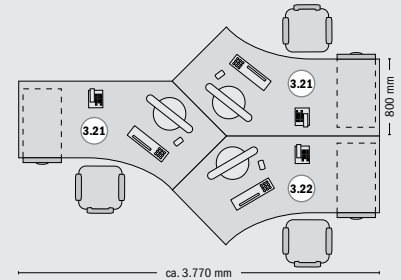

Stehpult auf Rollen

Breite 600/805 x Tiefe 600 x Höhe 1.120 mm

Stehpult auf Rollen
Platte um 7° neigbar

Platte	Gestell	Best.-Nr.	Preis €
Weißaluminium	Ahorn	283 682	415,00
Weißaluminium	Buche	283 681	415,00
Lichtgrau	Platingrau	283 680	415,00

Vielfalt und Variabilität der SSI SCHÄFER-Bürowelt, in beispielhaften Konfigurationen. Ihr individuelles Büro planen wir für Sie per CAD. Sprechen Sie mit Ihrem Fachberater.

Planungsbeispiel Einzelarbeitsplatz

Planungsbeispiel Doppelarbeitsplatz

Planungsbeispiel Dreierarbeitsplatz

► Verwendete Plattengeometrien

- 1.1 Schreibtisch 1.1 12x8
- 4.4 Anbauelement WP SYS 4.4 12x12 CAD
- 1.3 Schreibtisch 1.3 12x8

► Verwendete Plattengeometrien