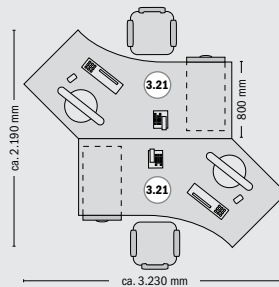

Planungsbeispiel Doppelarbeitsplatz