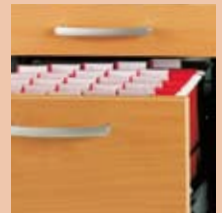

Hängeregistraturschubladen sind auf eine Tiefe von ca. 550 mm voll ausziehbar

Mit Stahlschubladen und Holzdekorblenden mit Bügelgriff, abschließbar mit Zentralverschluss

Karteischrank

Breite 798 x Tiefe 615 mm