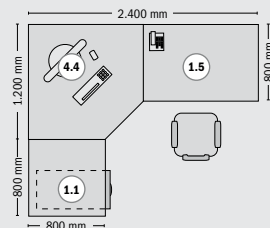

Planungsbeispiel Einzelarbeitsplatz