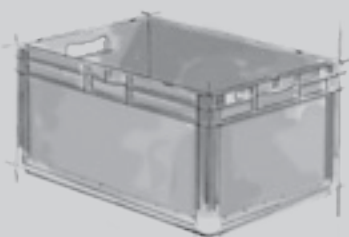

### ELB 4220

Dim. extérieures : L 400 x l 300 x H 220 mm

Dim. intérieures : L 355 x l 255 x H 214 mm

Volume max. : 19,5 litres

Orifice de préhension sur la paroi frontale

Réf. : 56535

### ELB 6120

Dim. extérieures : L 600 x l 400 x H 120 mm

Dim. intérieures : L 555 x l 355 x H 114 mm

Volume max. : 22,6 litres

Poignée coquille sur la paroi frontale

Réf. : 56565

### ELB 6220

Dim. extérieures : L 600 x l 400 x H 220 mm

Dim. intérieures : L 555 x l 355 x H 214 mm

Volume max. : 43,3 litres

Orifice de préhension sur la paroi frontale

Réf. : 56595

### ELB 6320

Dim. extérieures : L 600 x l 400 x H 320 mm

Dim. intérieures : L 555 x l 355 x H 314 mm

Volume max. : 62,0 litres

Orifice de préhension sur la paroi frontale

Réf. : 56625