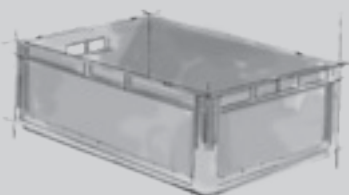

### ELB 4120

Dim. extérieures : L 400 x l 300 x H 120 mm

Dim. intérieures : L 355 x l 255 x H 114 mm

Volume max. : 10,4 litres

Poignée coquille sur la paroi frontale

Réf. : 56505

### ELB 4220

Dim. extérieures : L 400 x l 300 x H 220 mm

Dim. intérieures : L 355 x l 255 x H 214 mm

Volume max. : 19,5 litres

Orifice de préhension sur la paroi frontale

Réf. : 56535

### ELB 6120

Dim. extérieures : L 600 x l 400 x H 120 mm

Dim. intérieures : L 555 x l 355 x H 114 mm

Volume max. : 22,6 litres

Poignée coquille sur la paroi frontale

Réf. : 56565