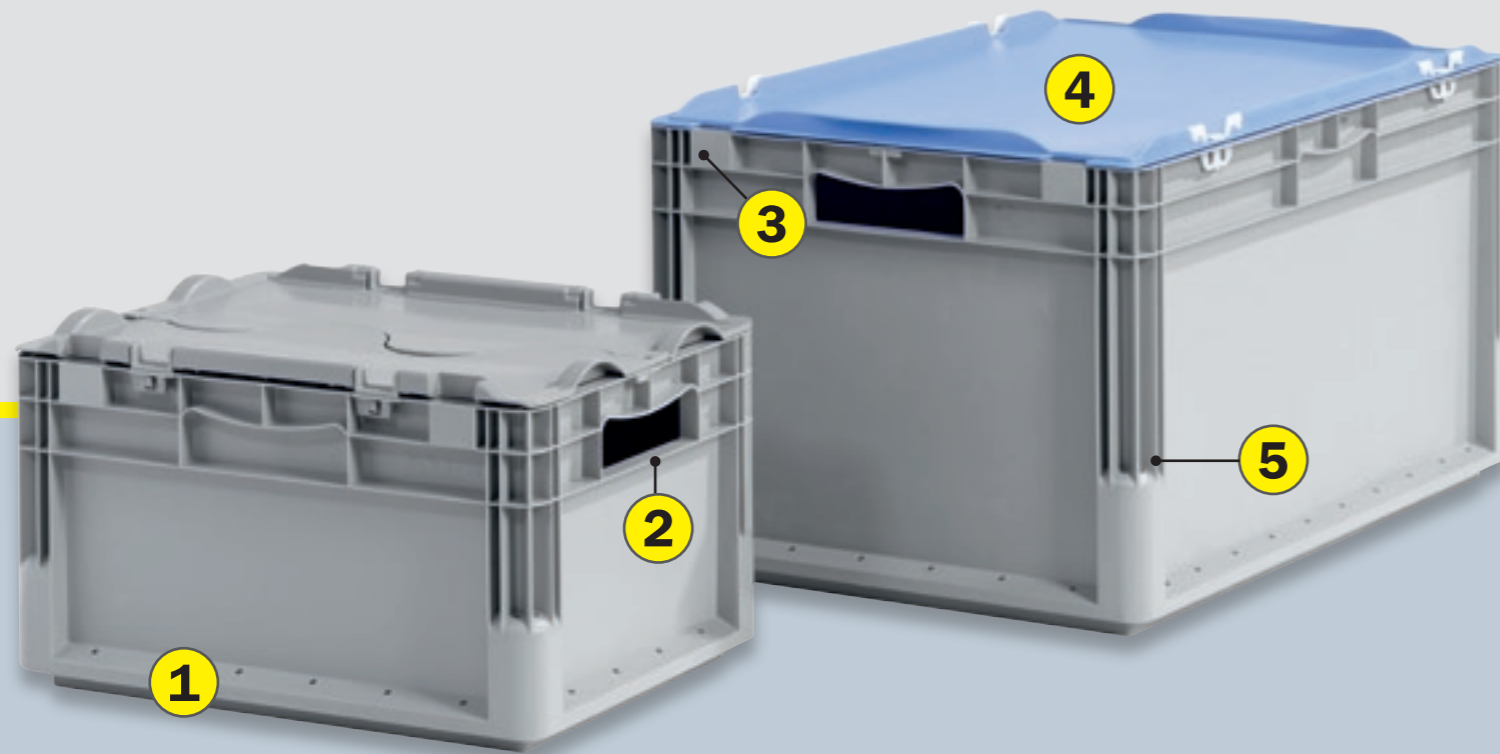

Le bac léger Euro, la solution polyvalente pour toutes les situations du quotidien

SSI SCHAEFER a développé plus de 2 000 types de bacs de stockage, de prélèvement et de transport de qualité supérieure. Grâce à une longue expérience, à la mise en oeuvre de technologies de pointe et à une étroite collaboration avec nos clients, notre savoir-faire ne cesse de croître. Qu'il s'agisse de pièces électriques, d'accessoires automobiles, d'articles d'expédition, de puces informatiques, de produits alimentaires ou de livres de poche, nous avons toujours la solution adaptée à chaque cas.

Fort d'un savoir-faire acquis grâce au développement de nombreuses applications spécifiques, SSI SCHAEFER lance aujourd'hui sur le marché un produit novateur haute technologie : un bac multifonctions léger comme une plume, extrêmement stable et surtout économique, qui se démarque par sa polyvalence au quotidien. Grâce à son nouveau matériau, le bac léger Euro est un produit de qualité supérieure dont l'usage peut se décliner à l'infini. Sans oublier son meilleur atout : son prix !