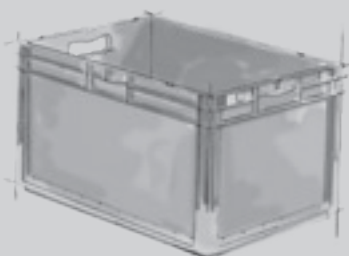

### ELB 6120

Dim. extérieures : L 600 x l 400 x H 120 mm

Dim. intérieures : L 555 x l 355 x H 114 mm

Volume max. : 22,6 litres

Poignée coquille sur la paroi frontale

Réf. : 56565

### ELB 6220

Dim. extérieures : L 600 x l 400 x H 220 mm

Dim. intérieures : L 555 x l 355 x H 214 mm

Volume max. : 43,3 litres

Orifice de préhension sur la paroi frontale

Réf. : 56595

### ELB 6320

Dim. extérieures : L 600 x l 400 x H 320 mm

Dim. intérieures : L 555 x l 355 x H 314 mm

Volume max. : 62,0 litres

Orifice de préhension sur la paroi frontale

Réf. : 56625